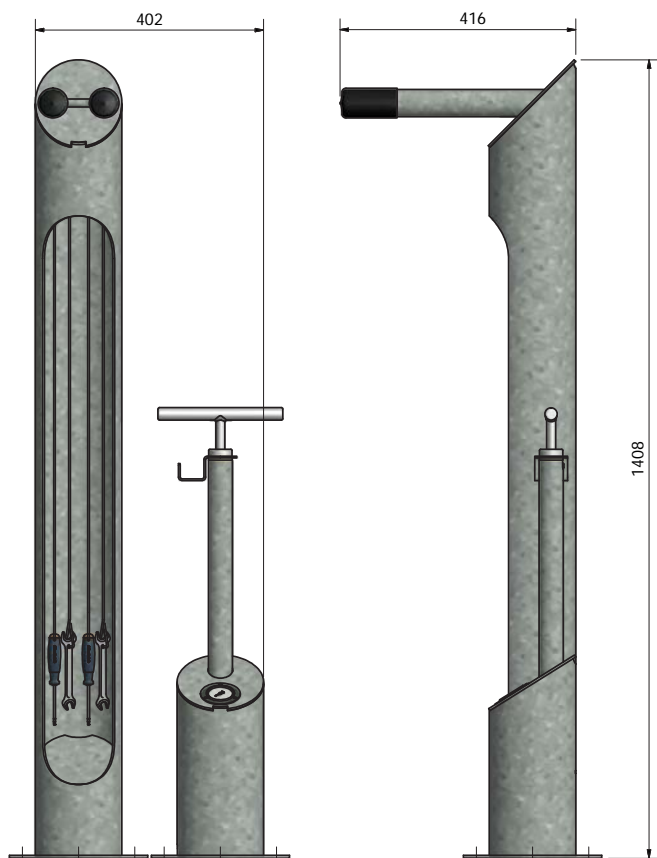

De FalcoFiks 2.0 is geschikt voor plaatsing in de buitenruimte. Alle soorten fietsen kunnen in de FalcoFiks 2.0 worden gehangen waardoor er een goede werkhoogte ontstaat. Tevens is de FalcoFiks 2.0 pomp voorzien van een verloopnippel voor alle ventielen, zodat de banden van alle voorkomende fietsen op spanning gehouden kunnen worden.

De zuil en de pomp zijn twee losse onderdelen; dit zorgt ervoor dat de FalcoFiks 2.0 eenvoudig gemonteerd kan worden.

Materiaal

De FalcoFiks 2.0 is gemaakt van thermisch verzinkt staal, sommige onderdelen zijn van RVS. Het is mogelijk om de FalcoFiks 2.0 te poedercoaten in een gewenste kleur.